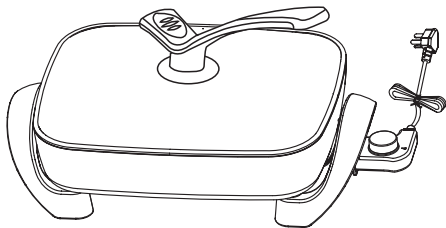

## 接触烤架（煎烤机）

型号：

JJ4030D604

JJ4030D804

JJ4030D804-150

使用产品前请仔细阅读本使用说明书

阅读后请妥善保管本使用说明书以备查阅

演绎生活智慧