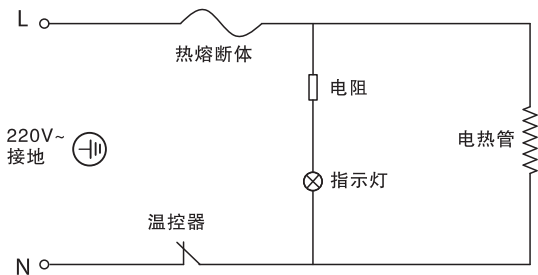

三 产品特点

- 无极控制火力，更多火力选择。
- 外置旋钮操控，火力调节方便快捷。
- 优质不粘涂层，经久耐用。
- 全钢化玻璃上盖，烹饪过程可视。
- 高热效率贴合加热管，加热快速节能。

四 电路原理图及产品结构

● 电路原理图